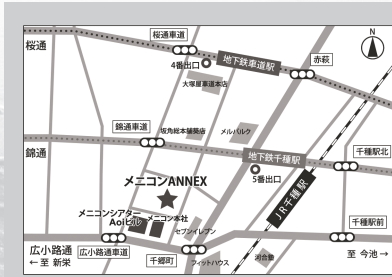

HITOMI ホール

- ■JRでお越しの場合
  千種駅地下改札口方面、5番出口より徒歩4分
- ■地下鉄でお越しの場合
  東山線:千種駅5番出口より、徒歩約4分。
  桜通線:車道駅4番出口出ですぐ左折。徒歩で約7分。

名古屋市中区葵三丁目21番19号
メニコンANNEX 5F

※メニコンは禁煙運動を推進しています。